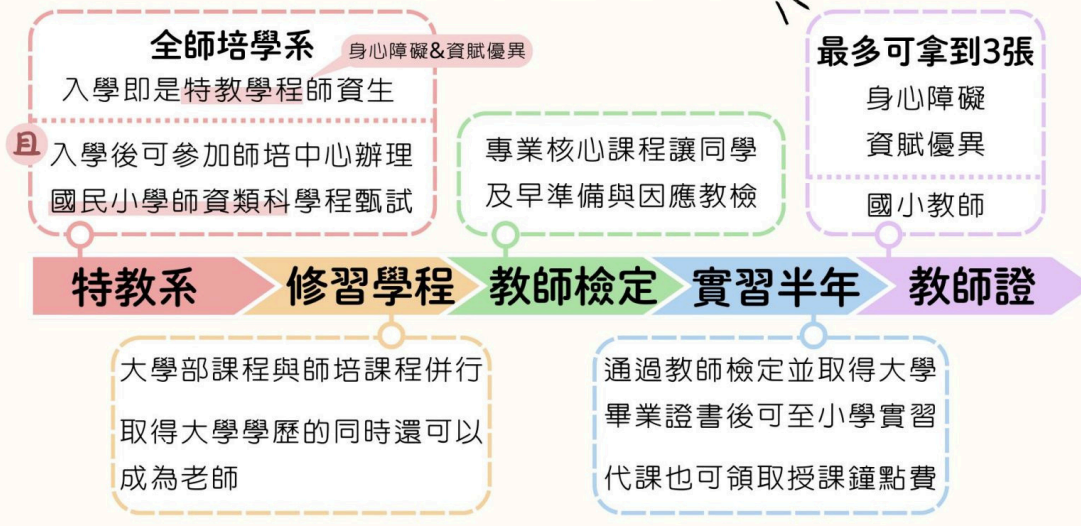

02. 甄試時間表

5月17日（星期六）			
甄試時間	甄試內容	地點	備註
考生請面試前20分鐘完成報到		啟明苑二樓走廊	1. 場地與時間若有異動，以現場通知為主。 2. 休息室：啟明苑三樓E308教室。
自上午9：00起	面試	啟明苑二樓 E203、E204、E210、E211	

 個人面試時間、地點及應考注意事項於5月14日公告於本系網頁

03. 資訊查詢

04. 師資培育

我要當老師！

交通資訊

臺南大學交通資訊（府城校區）	
火車 (臺南火車站)	<p>A、搭計程車:車程約 8 分鐘。</p> <p>B、搭臺南市公車:</p> <p>(1)2 路公車:從「臺南火車站(北站)」上車，於「大南門城」站下車，徒步循南門路左轉樹林街二段至本校。</p> <p>(2)5 路、0 左公車:從「臺南火車站(北站)」上車，於「體育公園(臺南大學)」站下車，徒步循健康路一段 170 巷至本校南側校門。</p> <p>(3)紅 3 公車:從「臺南火車站(北站)」上車，於「延平郡王祠(國立臺南大學)」站下車，徒步循開山路右轉樹林街二段，沿南大附小至本校北側校門。</p> <p>C、徒步:可循臺南火車站(前站)，直行北門路一段至東門圓環，再沿圓環至大同路一段，右轉樹林街二段，再沿南大附小至本校，步程約 25 分鐘。</p>
自行開車 (高速公路)	<p>國道一號「仁德交流道」下高速公路(往臺南市東區)，循中山路直行至東門路二段，左轉林森路一段，右轉接府連東路直行至府連路，於府連路地下道出口右前方接開山路，左轉樹林街二段，再沿南大附小至本校，車程約 20 分鐘。</p>
高鐵 (高鐵台南站)	<p>於高鐵站「2 號出口處」搭乘免費接駁車【H31 臺南高鐵站往臺南市政府】方向(相關轉乘服務資訊，請參考高鐵網站 https://www.thsrc.com.tw/)，車程約 30 分鐘，於「延平郡王祠(國立臺南大學)」站下車後，徒步循開山路右轉樹林街二段，再沿南大附小至本校，步程約 10 分鐘。</p>
臺南機場	<p>A、搭計程車:車程約 10 分鐘。</p> <p>B、搭臺南市公車: 搭乘 5 路公車，從臺南航空站(奇美幸福工廠)站上車，於大林站下車，徒步循大同路至大林派出所，再循榮譽街至本校榮譽校區。</p>

校區平面示意圖

國立臺南大學校區平面示意圖